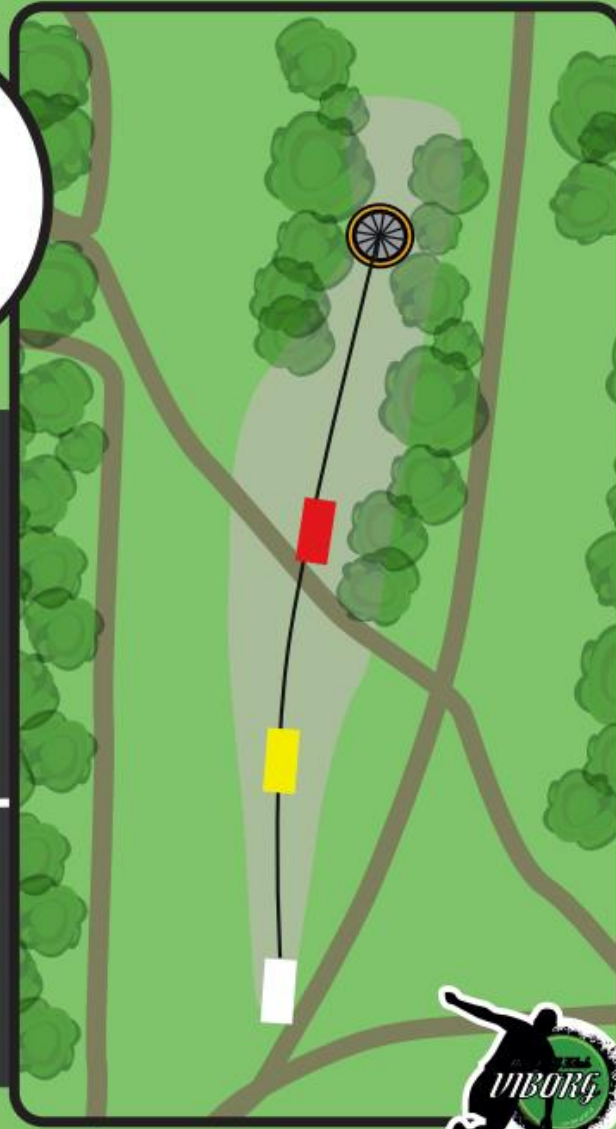

VIBORG DISC GOLF

3

PAR 3

RØD 43

GUL 69

HVID 96