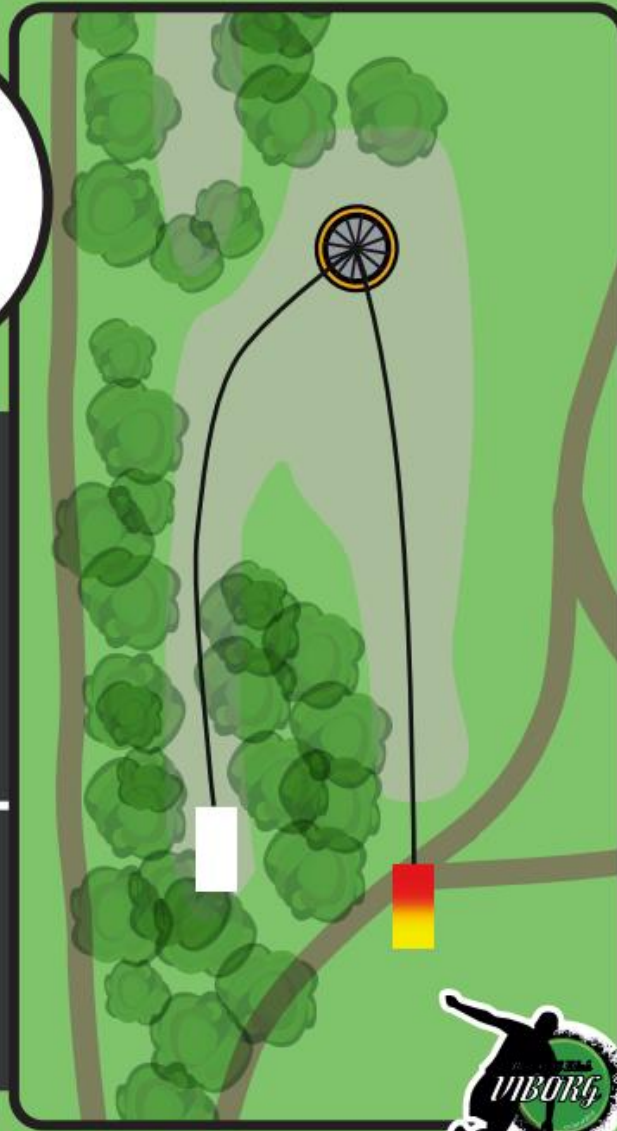

Generelle regler

- OB linjen på toppen af skrænten langs hul 4, 13 og 9 er gældende for spil på alle huller

Sekundære konkurrencer

- CTP – Hul 16
- Longest Put – Hul 4

(gælder alle spillere)

VIBORG DISC GOLF

1

PAR 3

RØD 65

GUL 65

HVID 69

Vær opmærksom på
folk på stien.

VIBORG DISC GOLF

2

PAR 3

RØD 38

GUL 38

HVID 48

Spiller du den korte
6 hulsrunde, så gå
videre til hul 15 efter
dette hul.

VIBORG DISC GOLF

3

PAR 3