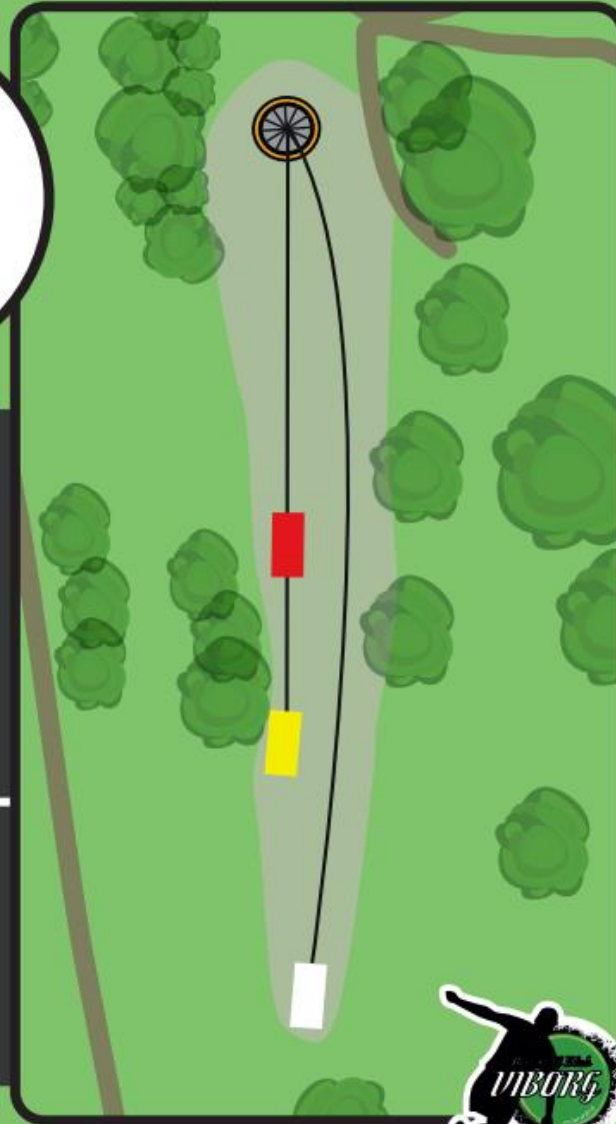

VIBORG DISC GOLF

14

PAR 3

RØD 53

GUL 77

HVID 110