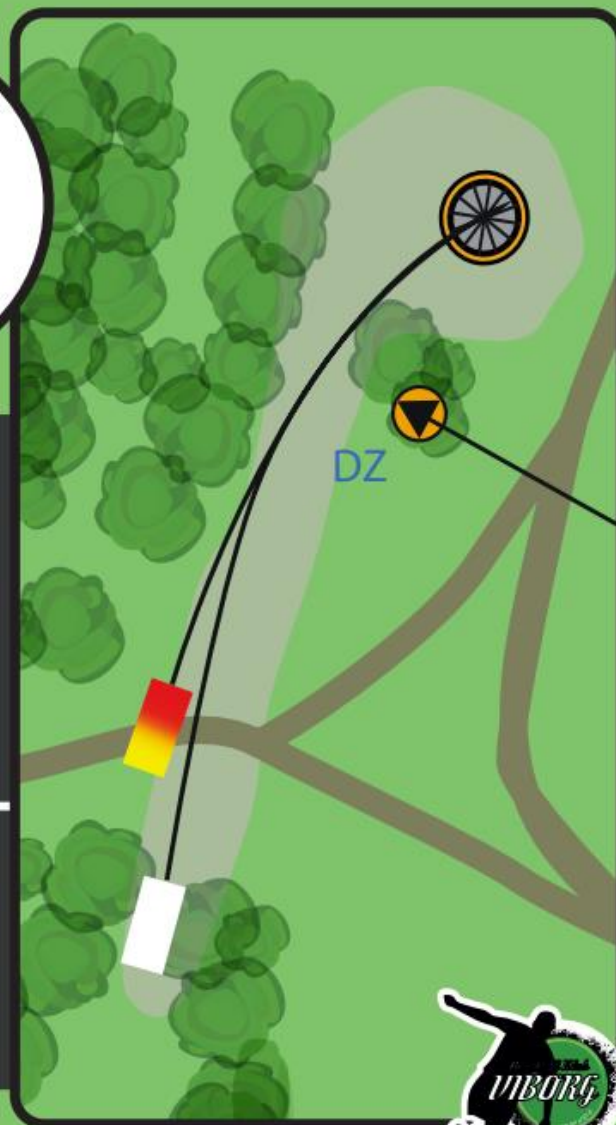

PAR 3

RØD 40

GUL 40

HVID 64

Ø-hul:
Alt udenfor stenene er
HAZARD. Hvis kastet
misser øen, spilles der
videre fra hvor discen
lander, men med et
stafkast.

VIBORG DISC GOLF

16

PAR 3

RØD 54

GUL 54

HVID 65

Mandatory venstre om træet længst til højre i buskadset. Ved misset mandatory spilles fra dropzone.

VIBORG DISC GOLF

17

PAR 3

RØD 47