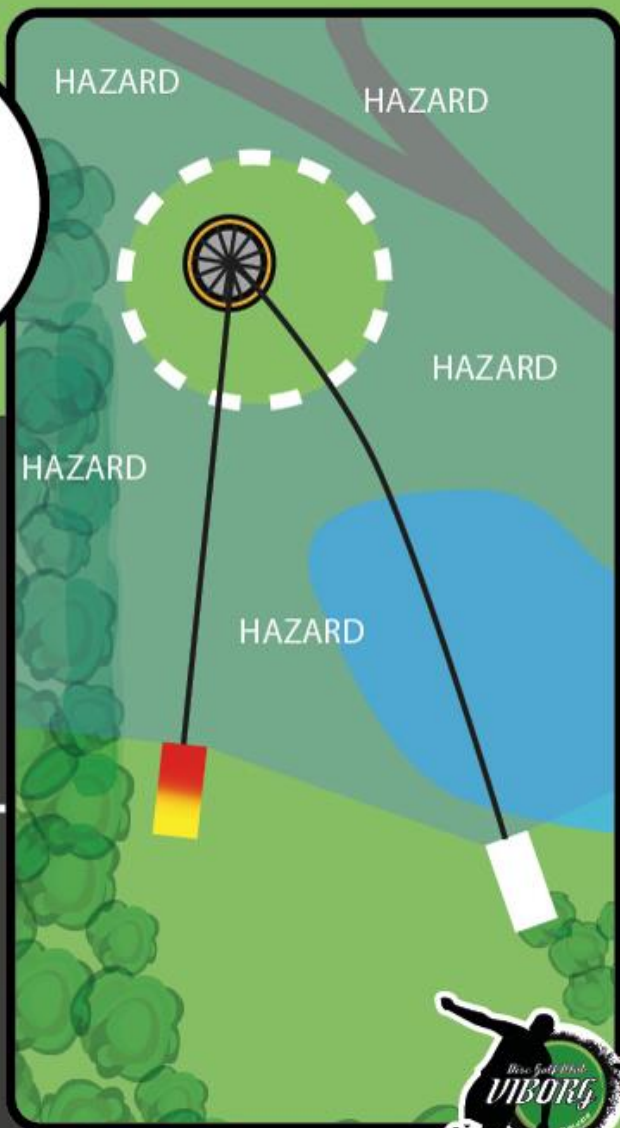

13

PAR 4

RØD 73

GUL 103

HVID 160

OB i venstre side på toppen af skrænten. OB i højre side på stien og arealet til højre herfor. Mandatory venstre om buskadset før kurven. Ved misset mandatory spilles fra dropzone.

VIBORG DISC GOLF

14

PAR 3

RØD 53

GUL 77

HVID 110

VIBORG DISC GOLF

15

PAR 3

RØD 40

GUL 40

HVID 64

Ø-hul:
Alt udenfor stenene er
HAZARD. Hvis kastet
misser øen, spilles der
videre fra hvor discen
lander, men med et
stafkast.

VIBORG DISC GOLF

16

PAR 3

RØD 54

GUL 54

HVID 65

Mandatory venstre om træet længst til højre i buskadset. Ved misset mandatory spilles fra dropzone.

VIBORG DISC GOLF

17

PAR 3

RØD 47