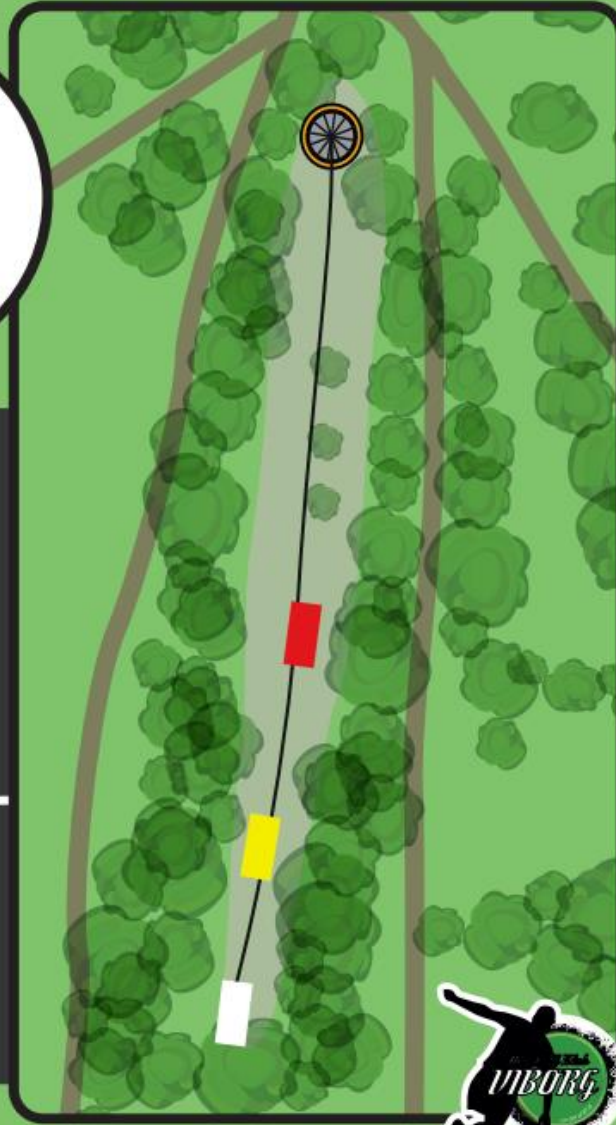

VIBORG DISC GOLF

8

PAR 3

RØD 49

GUL 68

HVID 97