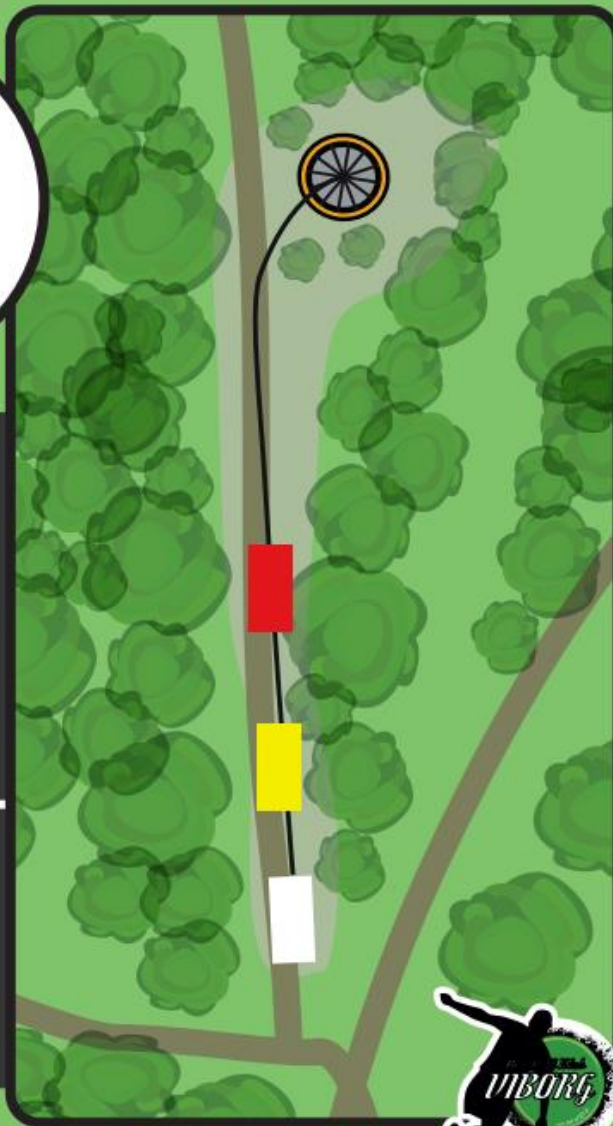

VIBORG DISC GOLF

7

PAR 3

RØD 40

GUL 59

HVID 71