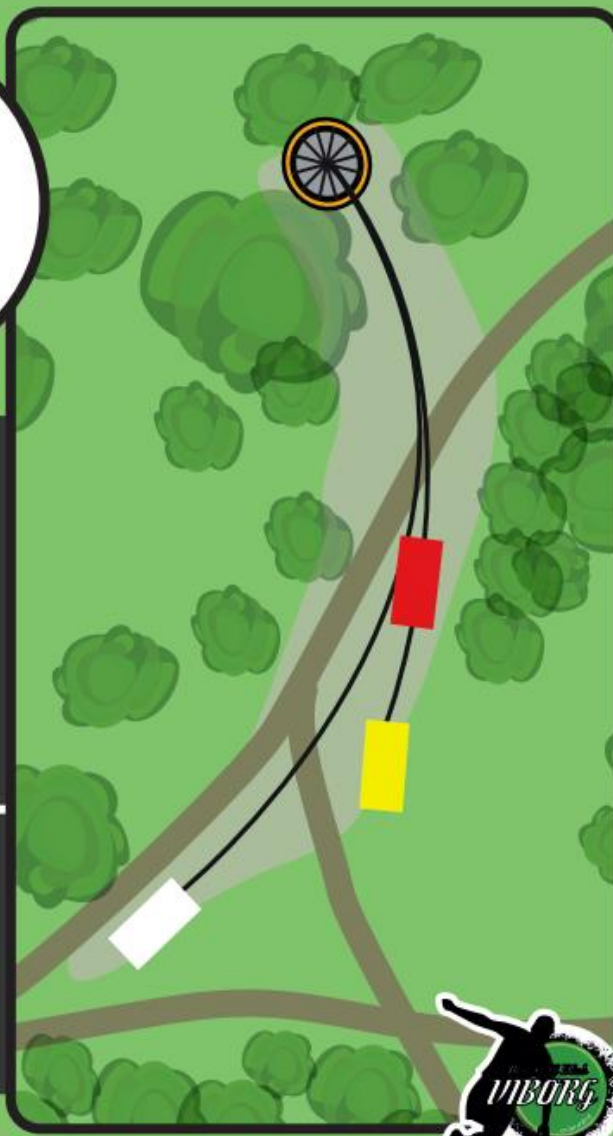

VIBORG DISC GOLF

12

PAR 3

RØD 38

GUL 56

HVID 69

Vær opmærksom på
folk på stien.

VIBORG DISC GOLF