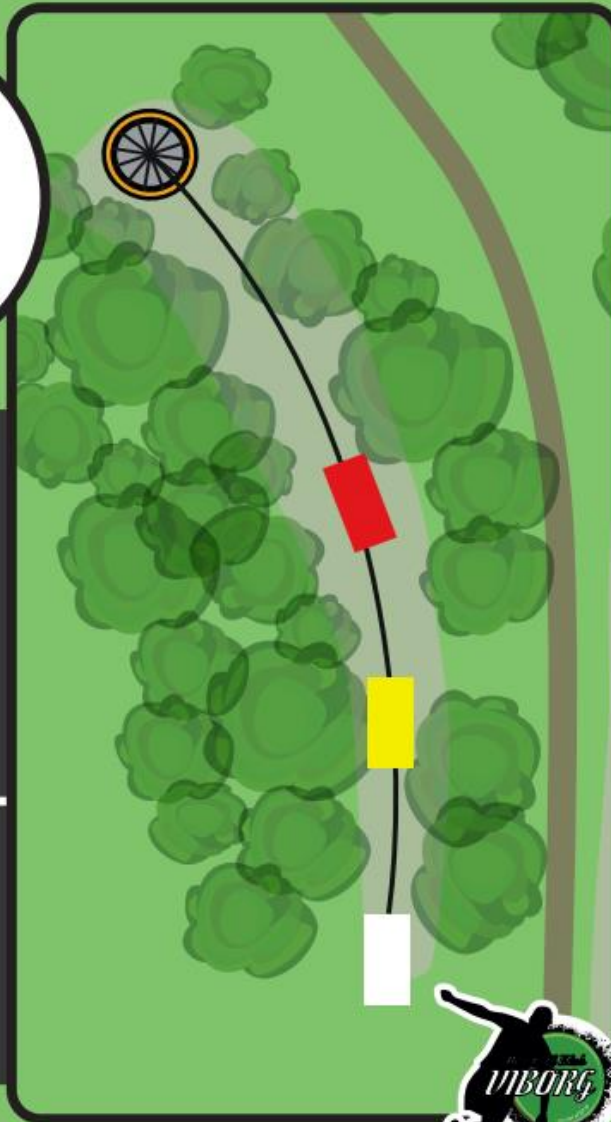

Vær opmærksom på
folk på stien.

VIBORG DISC GOLF

6

PAR 3

RØD 42

GUL 61

HVID 78

Kurven står udenfor synsvidde. Gå frem og tjek, at der er frit før du kaster.