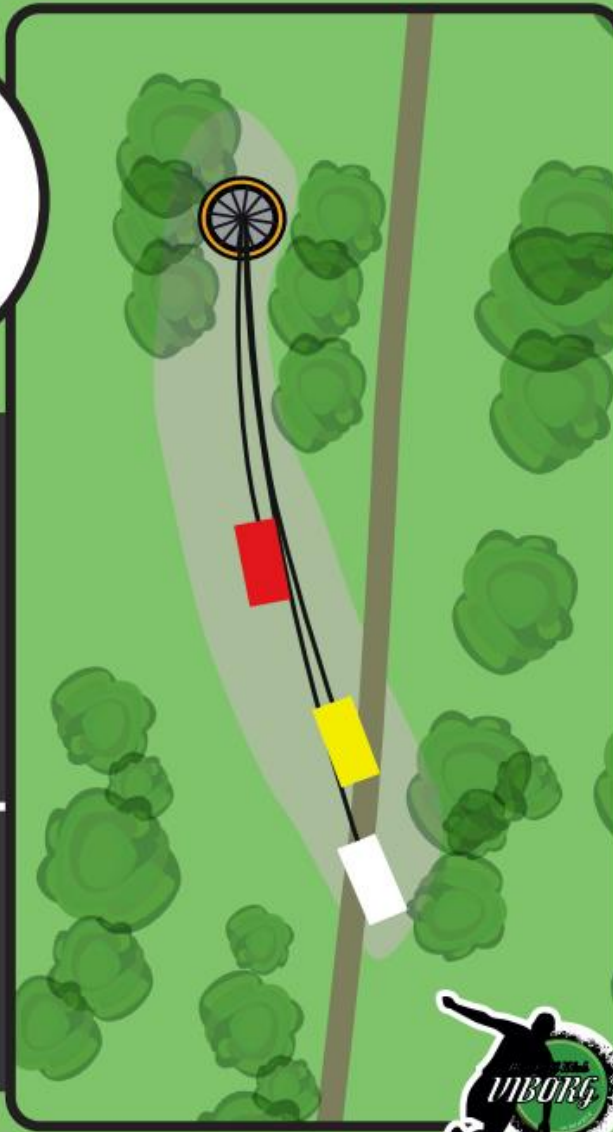

HVID 86

OB på højre side på
toppen af skrænten.
Alm. OB regler gælder.
Mandatory højre om træ.
Ved misset mandatory
spilles fra dropzone.

VIBORG DISC GOLF

5

PAR 3

RØD 37

GUL 57

HVID 70

Vær opmærksom på
folk på stien.

VIBORG DISC GOLF

6

PAR 3

RØD 42

GUL 61

HVID 78

Kurven står udenfor synsvidde. Gå frem og tjek, at der er frit før du kaster.