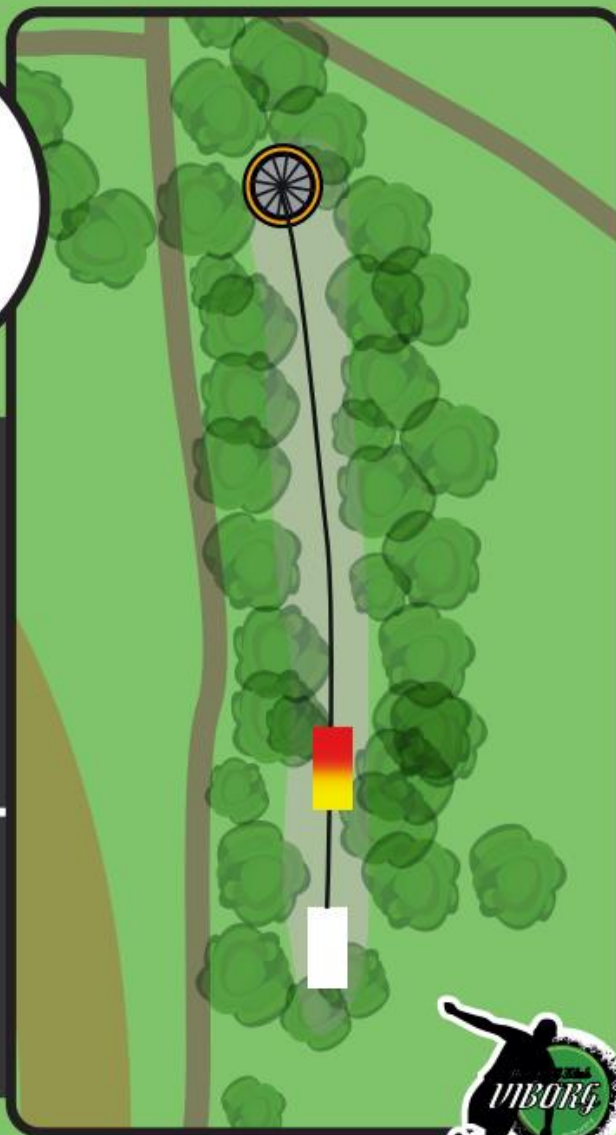

Generelle regler

- OB linjen på toppen af skrænten langs hul 4, 13 og 9 er gældende for spil på alle huller

Sekundære konkurrencer

- CTP – Hul 16
- Longest Put – Hul 4

(gælder alle spillere)

VIBORG DISC GOLF

PAR 3

RØD 38

GUL 38

HVID 48

Spiller du den korte
6 hulsrunde, så gå
videre til hul 15 efter
dette hul.

VIBORG DISC GOLF

3

PAR 3